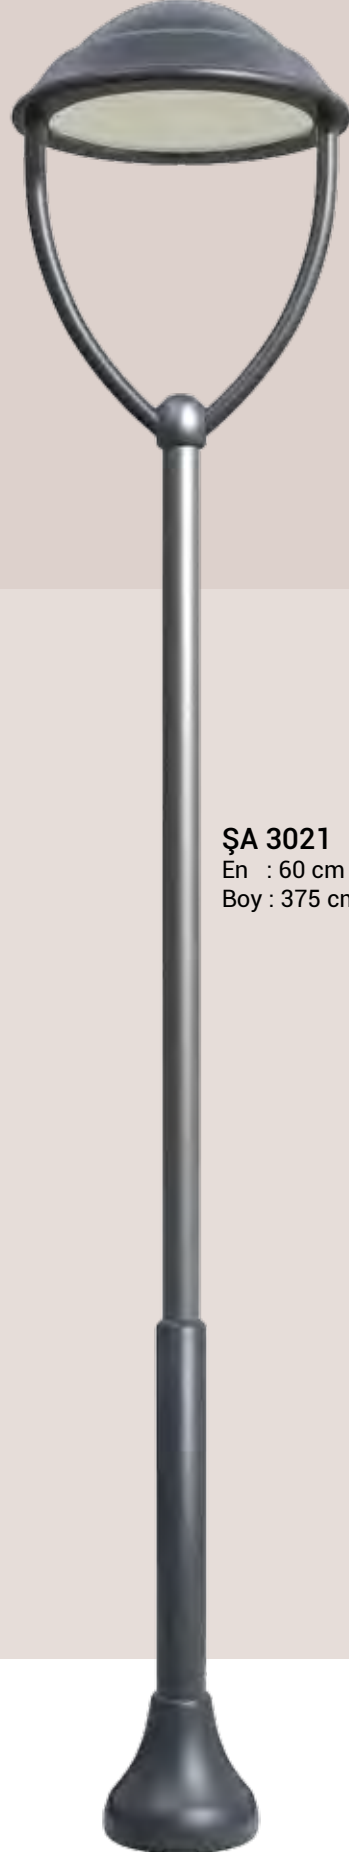

### Özellikler / Features

**Malzeme** : Çelik Boru - Metal

**Boya** : Elektrostatik

**Cam** : Temperli Cam

**Material** : Steel Pipe - Metal

**Paint** : Electrostatic

**Cam** : Tempered Glass

**ŞA 3021**  
En : 60 cm  
Boy : 375 cm