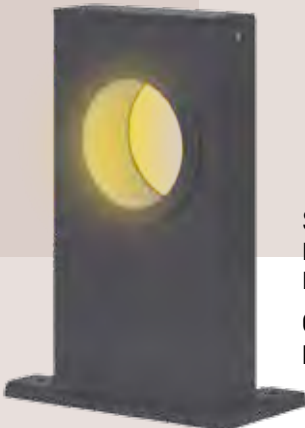

ŞA 3090

En : 5x15 cm
Boy : 30 cm

6 W SMD LED
IP 67 Elektronik Sürücü