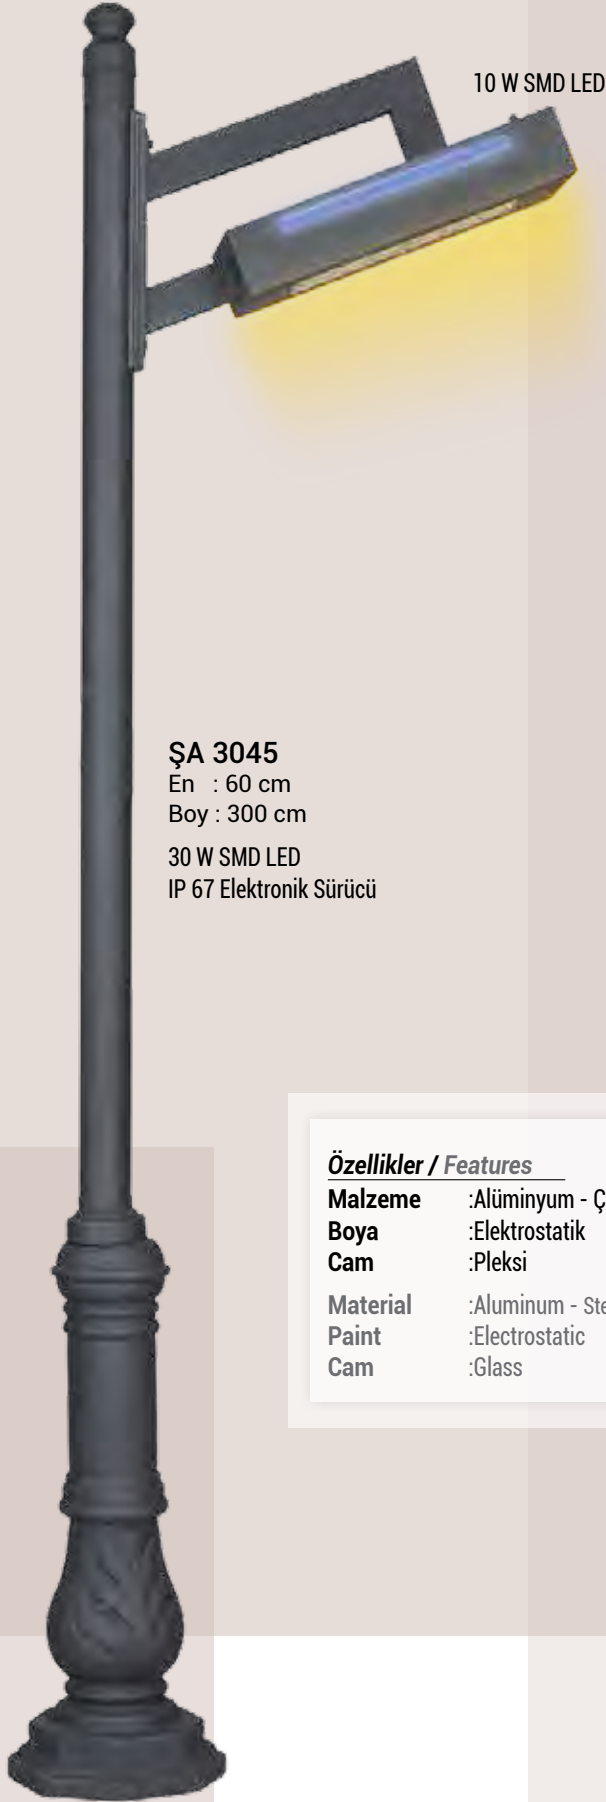

ŞA 3045

En : 60 cm

Boy : 300 cm

30 W SMD LED

IP 67 Elektronik Sürücü

Özellikler / Features

Malzeme : Alüminyum - Çelik Boru

Boya : Elektrostatik

Cam : Pleksi

Material : Aluminum - Steel Pipe

Paint : Electrostatic

Cam : Glass