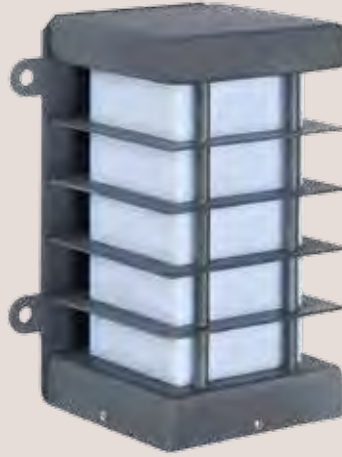

### Özellikler / Features

Malzeme	:Metal
Boya	:Elektrostatik
Cam	:Plexi
Işık Tipi	:E-27
Material	:Metal
Paint	:Electrostatic
Glass	:Plexi
Light Type	:E-27

**ŞA 3187**  
En : 17x17 cm  
Boy : 30 cm

**ŞA 3189**  
Duvar Apliği  
En : 14x14 cm  
Boy : 25 cm