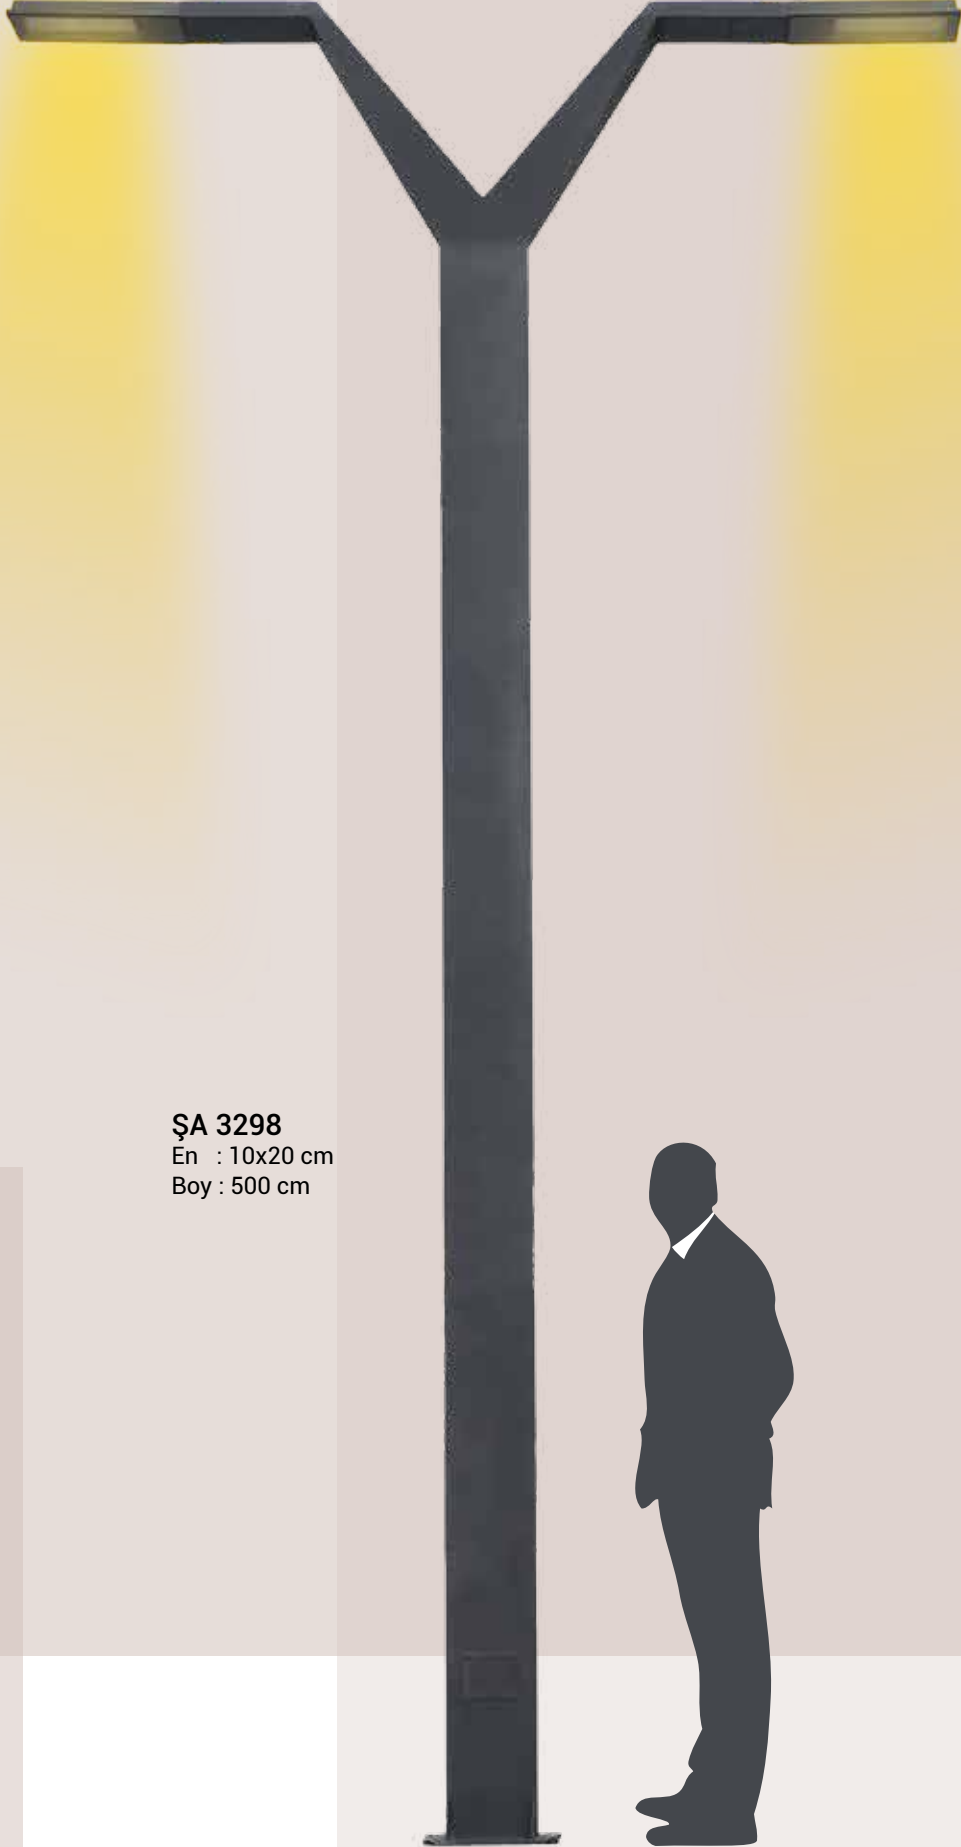

ŞA 3298  
En : 10x20 cm  
Boy : 500 cm