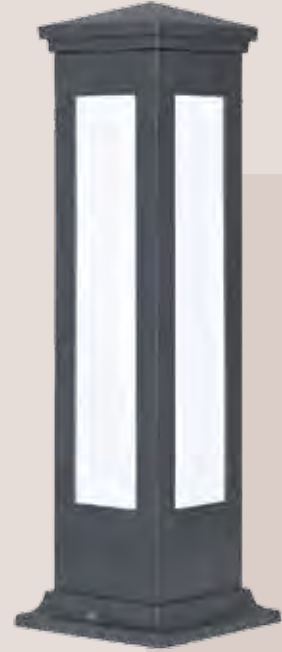

ŞA 3159

En : 15x15 cm
Boy : 50 cm
12 W SMD LED
IP 67 Elektronik Sürücü