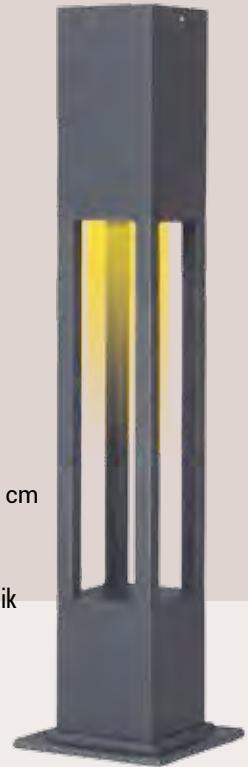

ŞA 3106

En : 12x12 cm
Boy : 75 cm
6 W SMD LED
IP 67 Elektronik
Sürücü