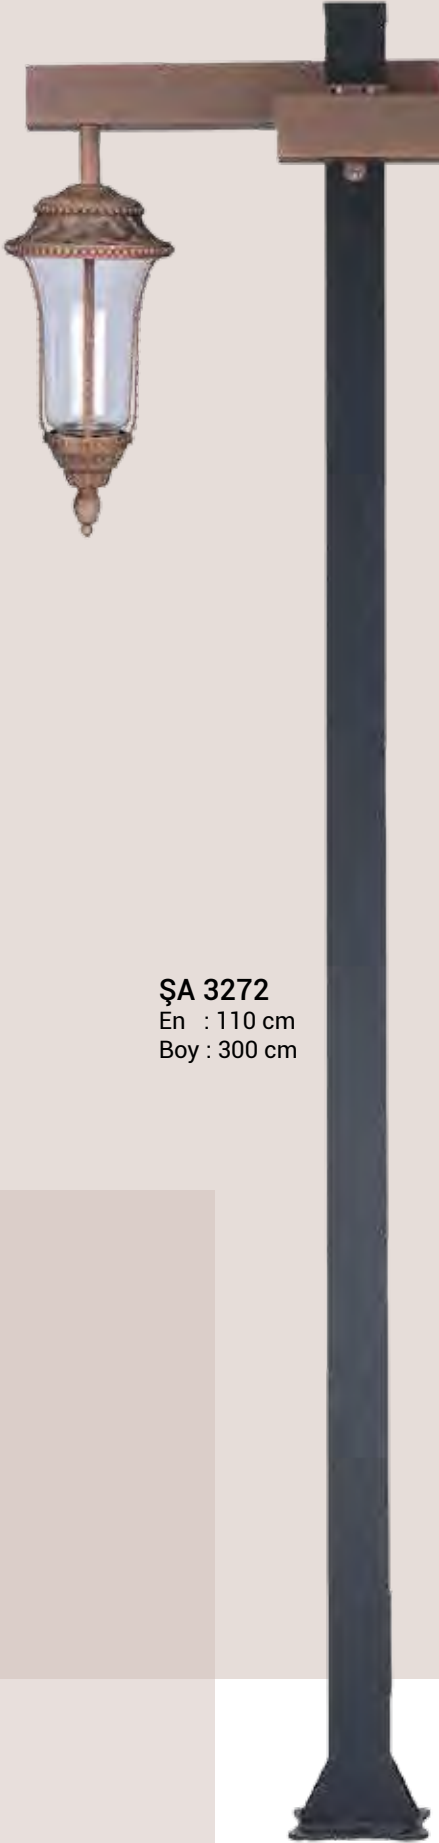

ŞA 3272
En : 110 cm
Boy : 300 cm

Özellikler / Features

Malzeme :Alüminyum Profil
Armatür :Alüminyum
Boya :Elektrostatik
Cam :Akrilik
Işık Tipi :E-27

Material :Aluminum Profile
Armature :Aluminum
Paint :Electrostatic
Glass :Acrylic
Light Type :E-27