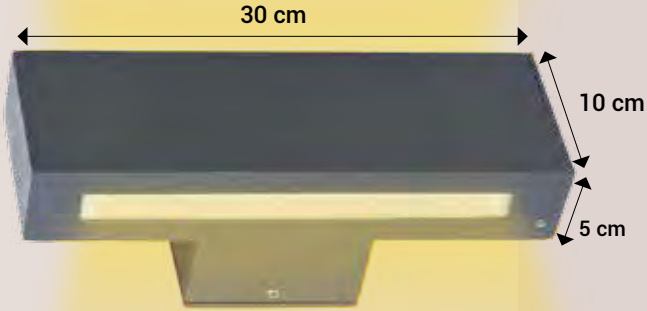

ŞA 3180
Duvar Apliği
10 W SMD LED
IP 67 Elektronik
Sürücü