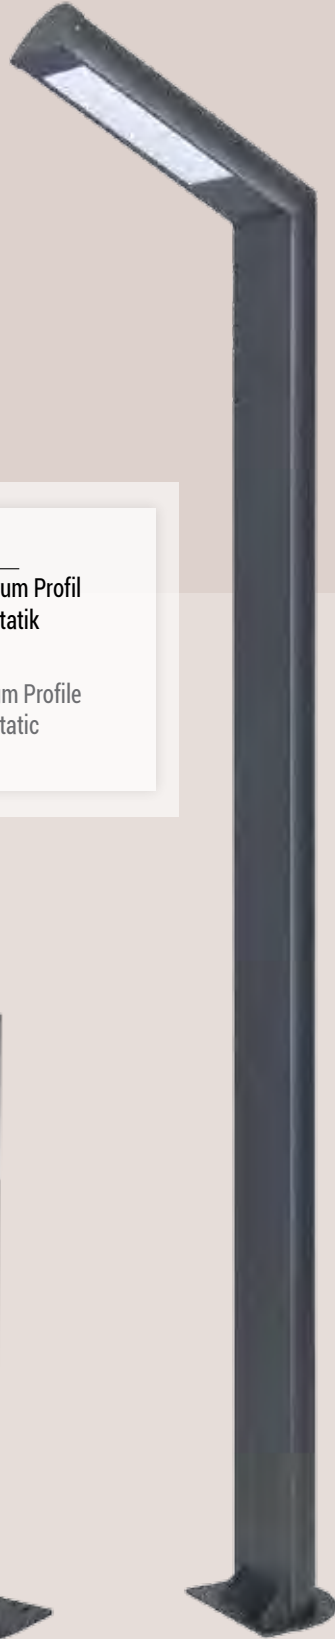

ŞA 3067

En : 18x9 cm
Boy : 250 cm

30 W SMD LED
IP 67 Elektronik Sürücü