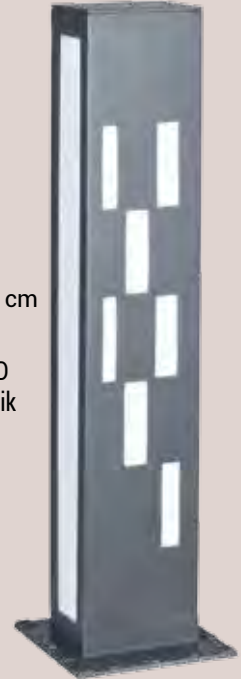

ŞA 3131
En : 10x15 cm
Boy : 75 cm
20 W SMD LED
IP 67 Elektronik Sürücü

Özellikler / Features

Malzeme	:Alüminyum Profil
Boya	:Elektrostatik
Cam	:Pleksi
Material	:Aluminum Profile
Paint	:Electrostatic
Glass	:Plexi