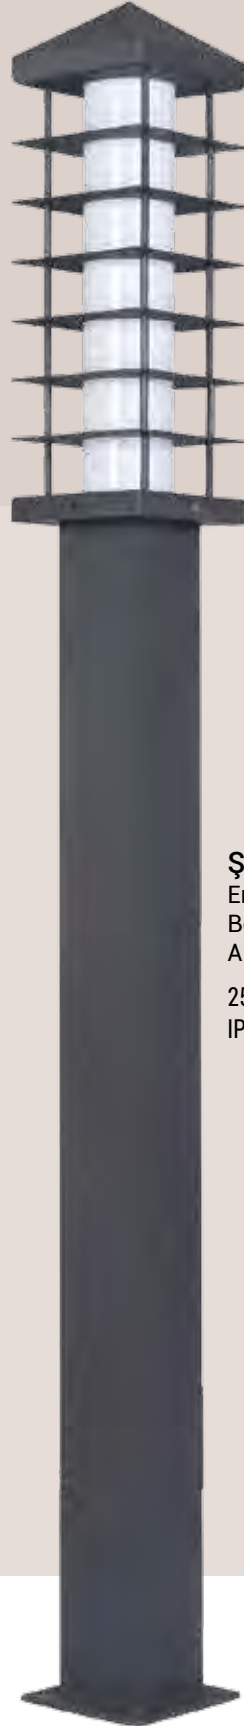

Özellikler / Features

Boya	:Elektrostatik
Cam	:Plexi
Paint	:Electrostatic
Glass	:Plexi

ŞA 3166

En : 20x20 cm
Boy : 200 cm
Alüminyum Profil

25 W SMD LED
IP 67 Elektronik Sürücü