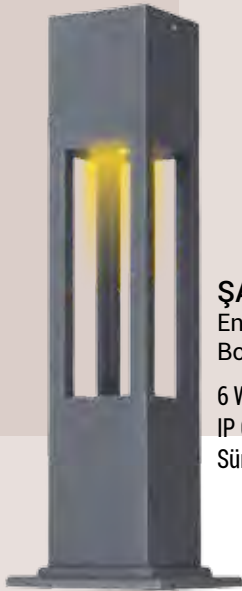

ŞA 3103

En : 12x12 cm
Boy : 45 cm
6 W SMD LED
IP 67 Elektronik
Sürücü