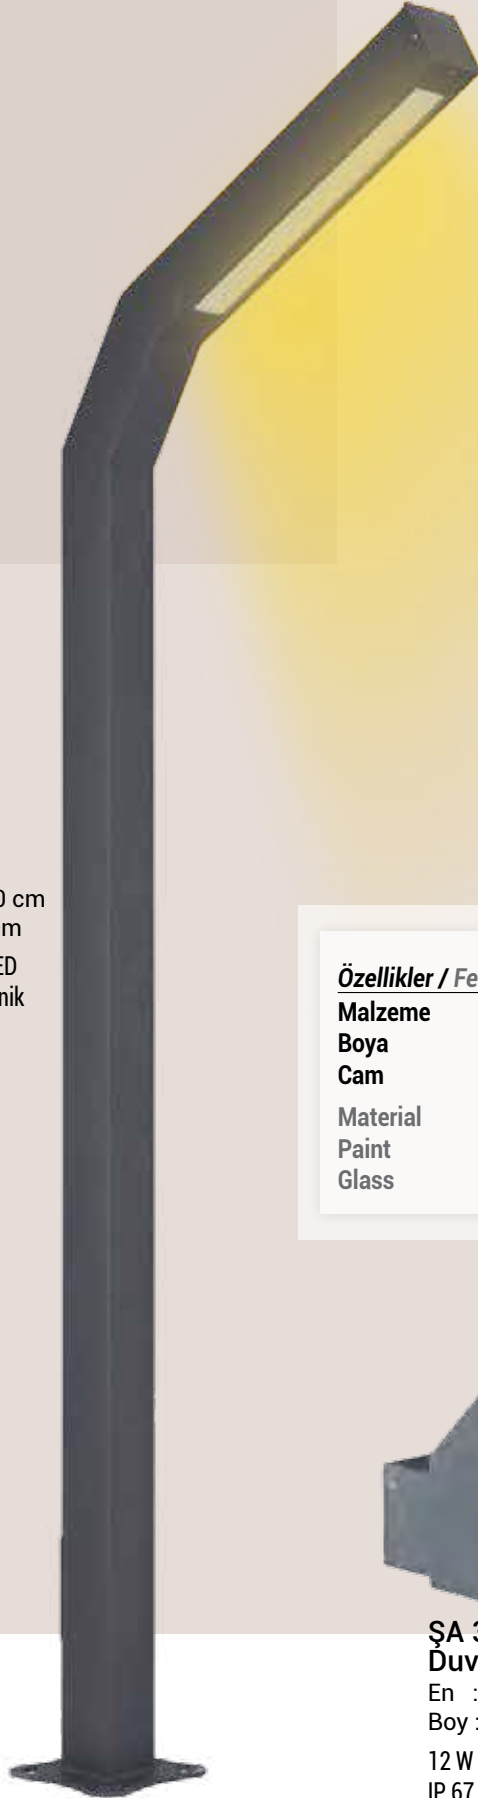

ŞA 3057

En : 10x10 cm
Boy : 300 cm

30 W SMD LED
IP 67 Elektronik Sürücü