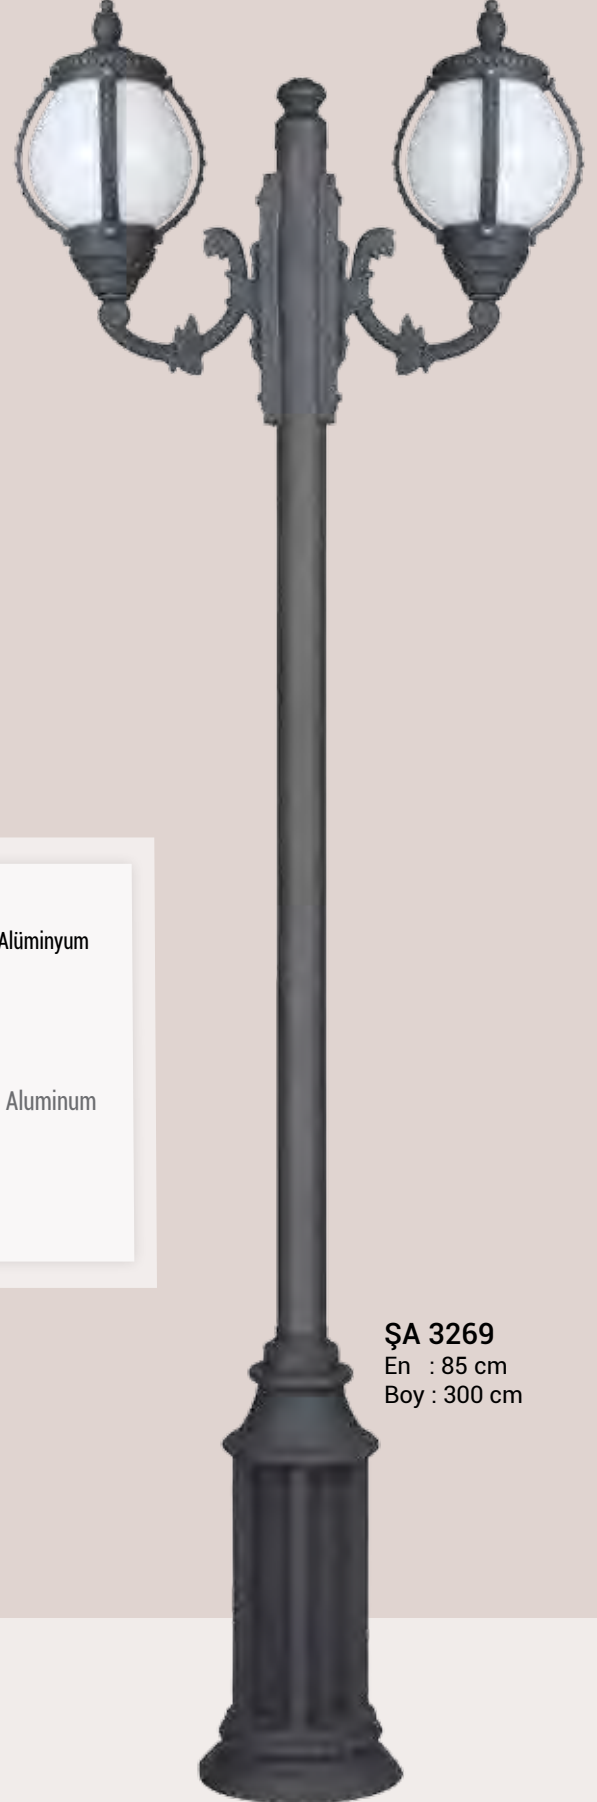

### Özellikler / Features

Malzeme	:Alüminyum
Boya	:Elektrostatik
Cam	:Akrilik
Işık Tipi	:E-27
Material	:Aluminum
Paint	:Electrostatic
Glass	:Acrylic
Light Type	:E-27

ŞA 3267  
En : 30 cm  
Boy : 110 cm

**ŞA 3268**  
En : 85 cm  
Boy : 300 cm