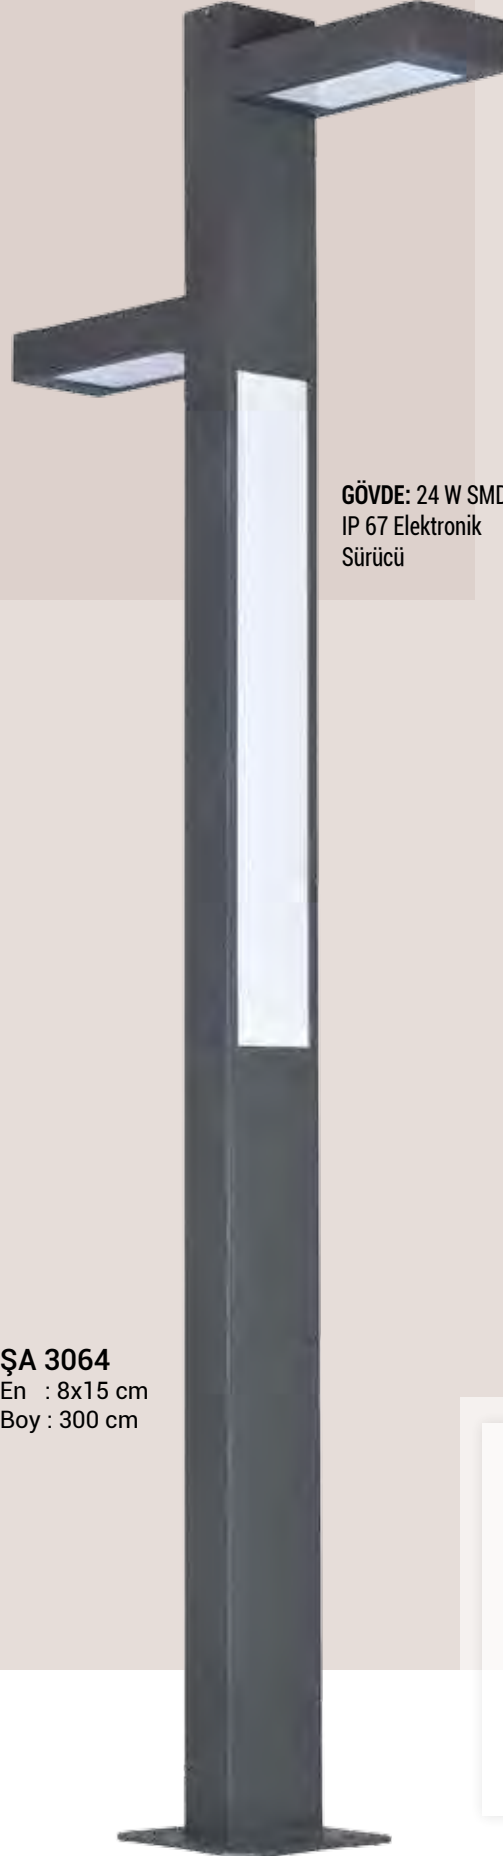

GÖVDE: 24 W SMD LED
IP 67 Elektronik
Sürücü

ŞA 3064
En : 8x15 cm
Boy : 300 cm

Özellikler / Features

Malzeme	:Alüminyum Profil
Boya	:Elektrostatik
Cam	:Pleksi
Işık Tipi	:30 W - 20 W SMD LED IP 67 Elektronik Sürücü
Material	:Aluminum Profile
Paint	:Electrostatic
Glass	:Plexi
Light Type	:30 W - 20 W SMD LED IP 67 Electronic Driver