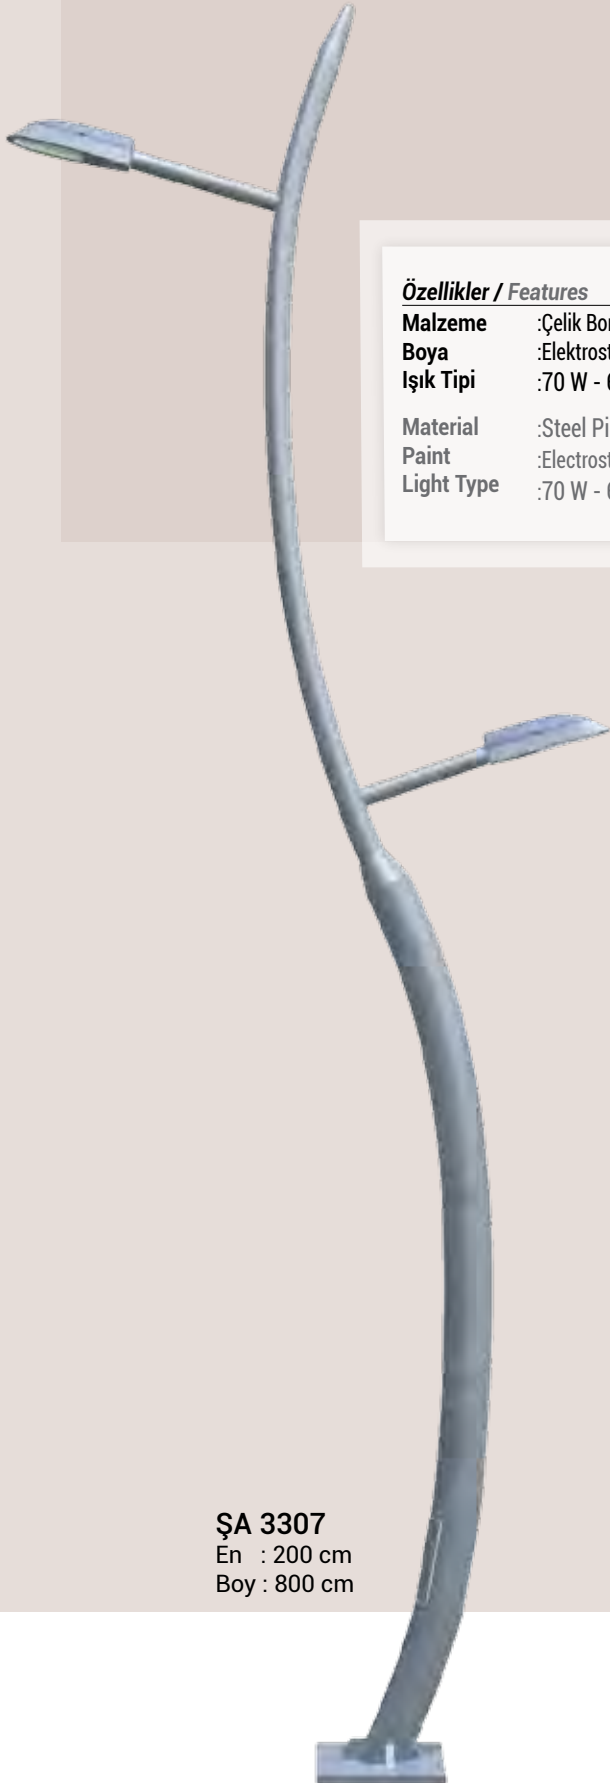

ŞA 3307

En : 200 cm
Boy : 800 cm

Özellikler / Features

Malzeme	:Çelik Boru
Boya	:Elektrostatik
Işık Tipi	:70 W - 60 W POWER LED
Material	:Steel Pipe
Paint	:Electrostatic
Light Type	:70 W - 60 W POWER LED