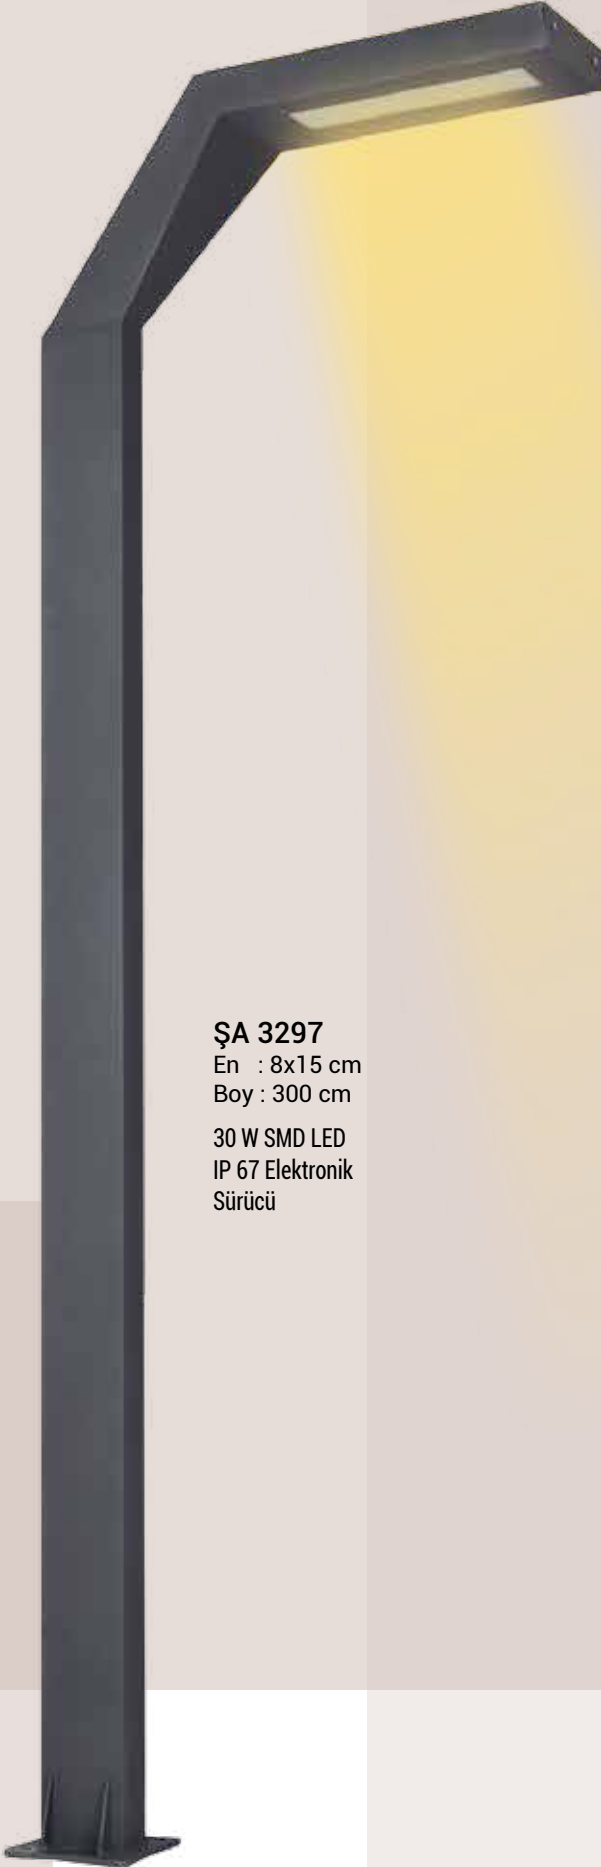

ŞA 3297

En : 8x15 cm
Boy : 300 cm

30 W SMD LED
IP 67 Elektronik
Sürücü

Özellikler / Features

Malzeme	:Alüminyum Profil
Boya	:Elektrostatik
Cam	:Plexi
Material	:Aluminum Profile
Paint	:Electrostatic
Glass	:Plexi