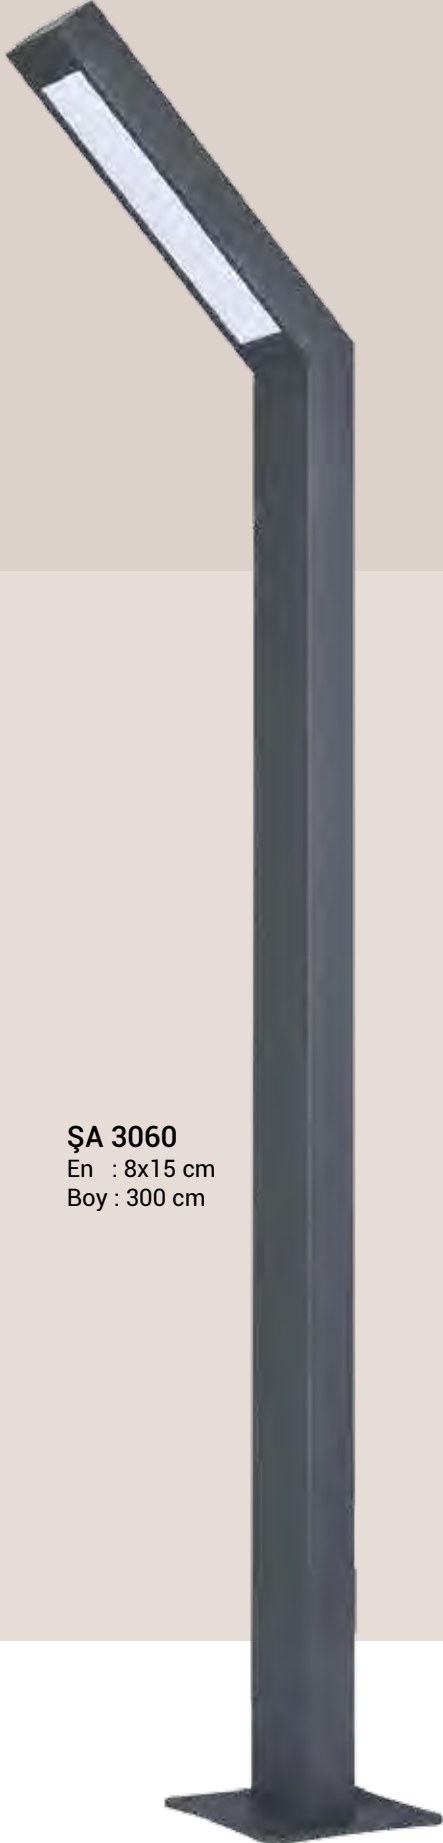

ŞANLI AYDINLATMA

ŞA 3060

En : 8x15 cm
Boy : 300 cm