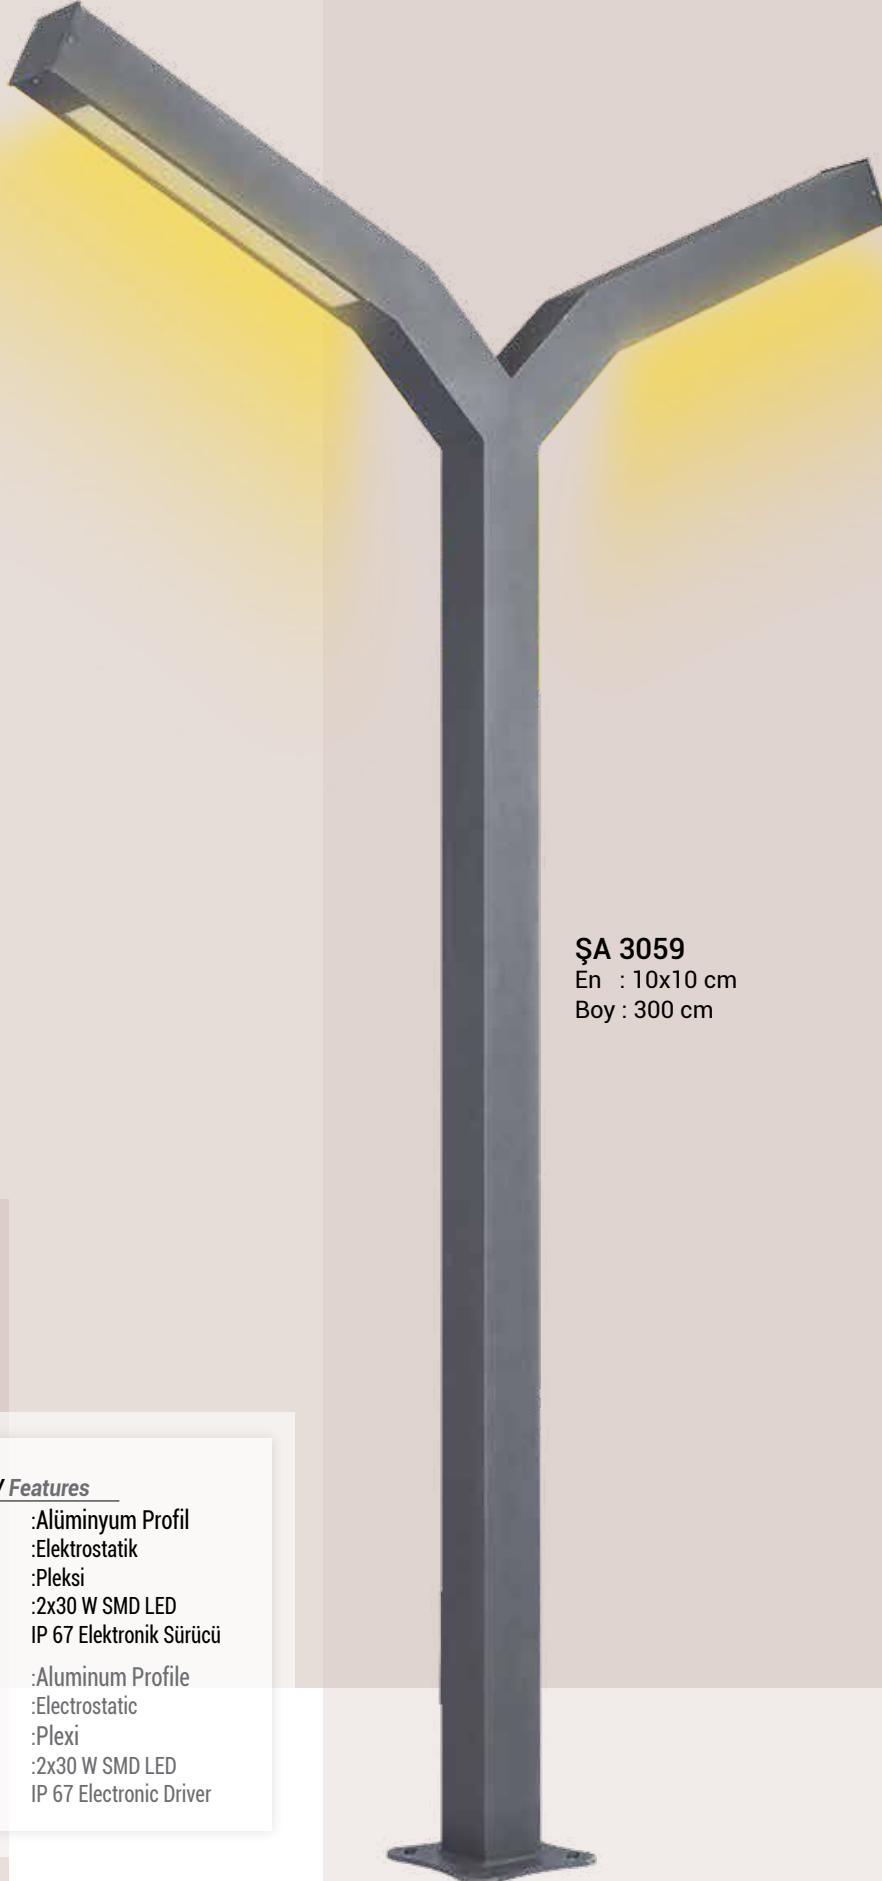

#### Özellikler / Features

<b>Malzeme</b>	:Alüminyum Profil
<b>Boya</b>	:Elektrostatik
<b>Cam</b>	:Pleksi
<b>Material</b>	:Aluminum Profile
<b>Paint</b>	:Electrostatic
<b>Glass</b>	:Plexi

**ŞA 3059**

En : 10x10 cm