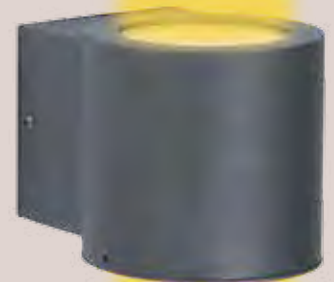

ŞA 3164
Duvar Apliği
En : 12 cm
Boy : 10 cm
2x6 W SMD LED
IP 67 Elektronik
Sürücü

Özellikler / Features

Malzeme	:Alüminyum Profil
Boya	:Elektrostatik
Cam	:Plexi
Material	:Aluminum Profile
Paint	:Electrostatic
Cam	:Plexi