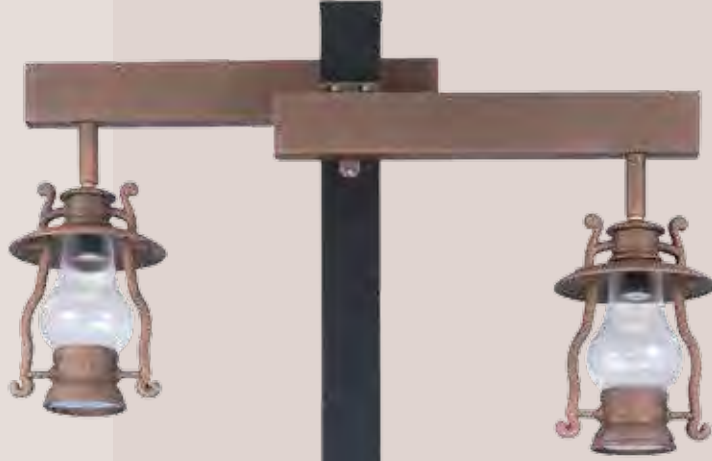

**ŞA 3213**  
En : 30 cm  
Boy : 60 cm

**ŞA 3214**  
En : 30 cm  
Boy : 60 cm

**Özellikler / Features**

<b>Malzeme</b>	:Alüminyum Profil
<b>Armatür</b>	:Alüminyum
<b>Boya</b>	:Elektrostatik
<b>Cam</b>	:Akrilik
<b>Işık Tipi</b>	:E-27
<b>Material</b>	:Aluminum Profile
<b>Armature</b>	:Aluminum
<b>Paint</b>	:Electrostatic
<b>Glass</b>	:Acrylic
<b>Light Type</b>	:E-27