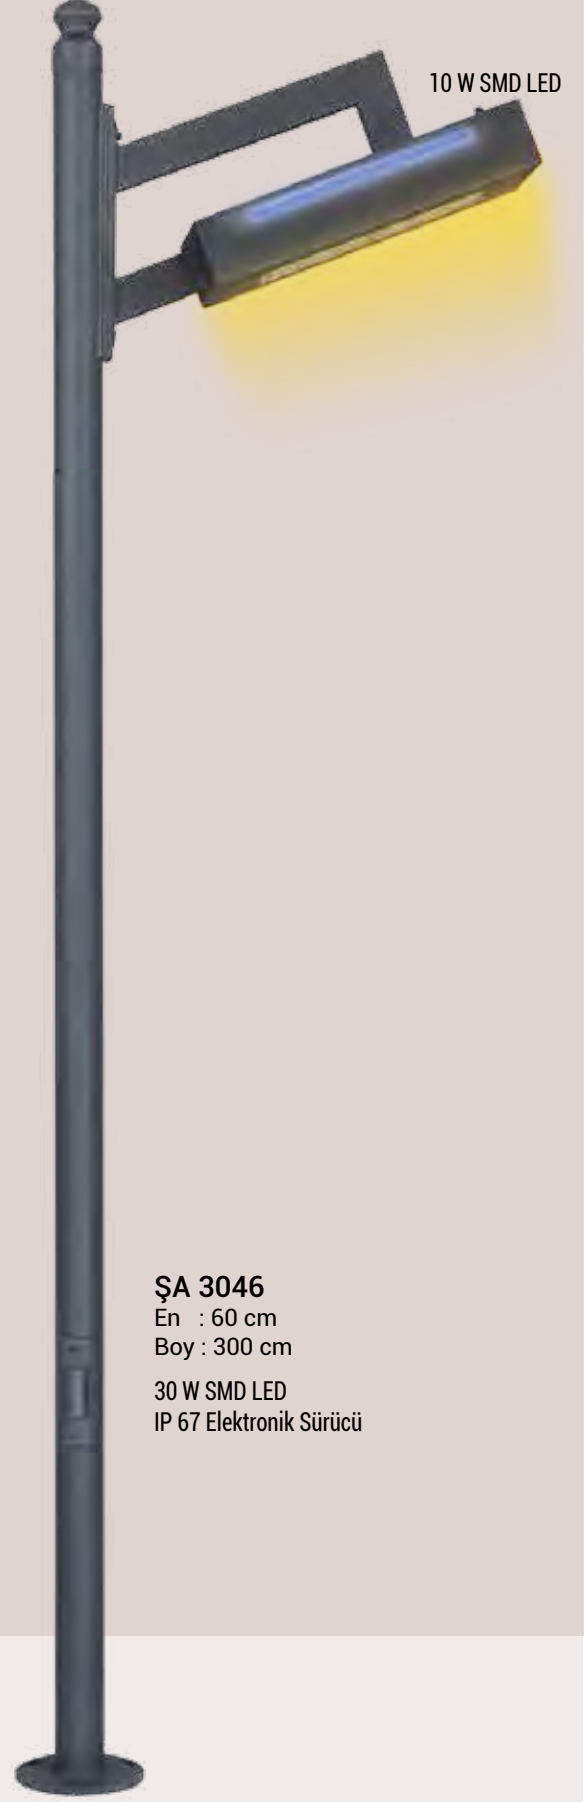

### Özellikler / Features

**Malzeme** : Alüminyum - Çelik Boru

**Boya** : Elektrostatik

**Cam** : Pleksi

**Material** : Aluminum - Steel Pipe

**Paint** : Electrostatic

**Cam** : Glass

## ŞA 3046

En : 60 cm

Boy : 300 cm

30 W SMD LED

IP 67 Elektronik Sürücü