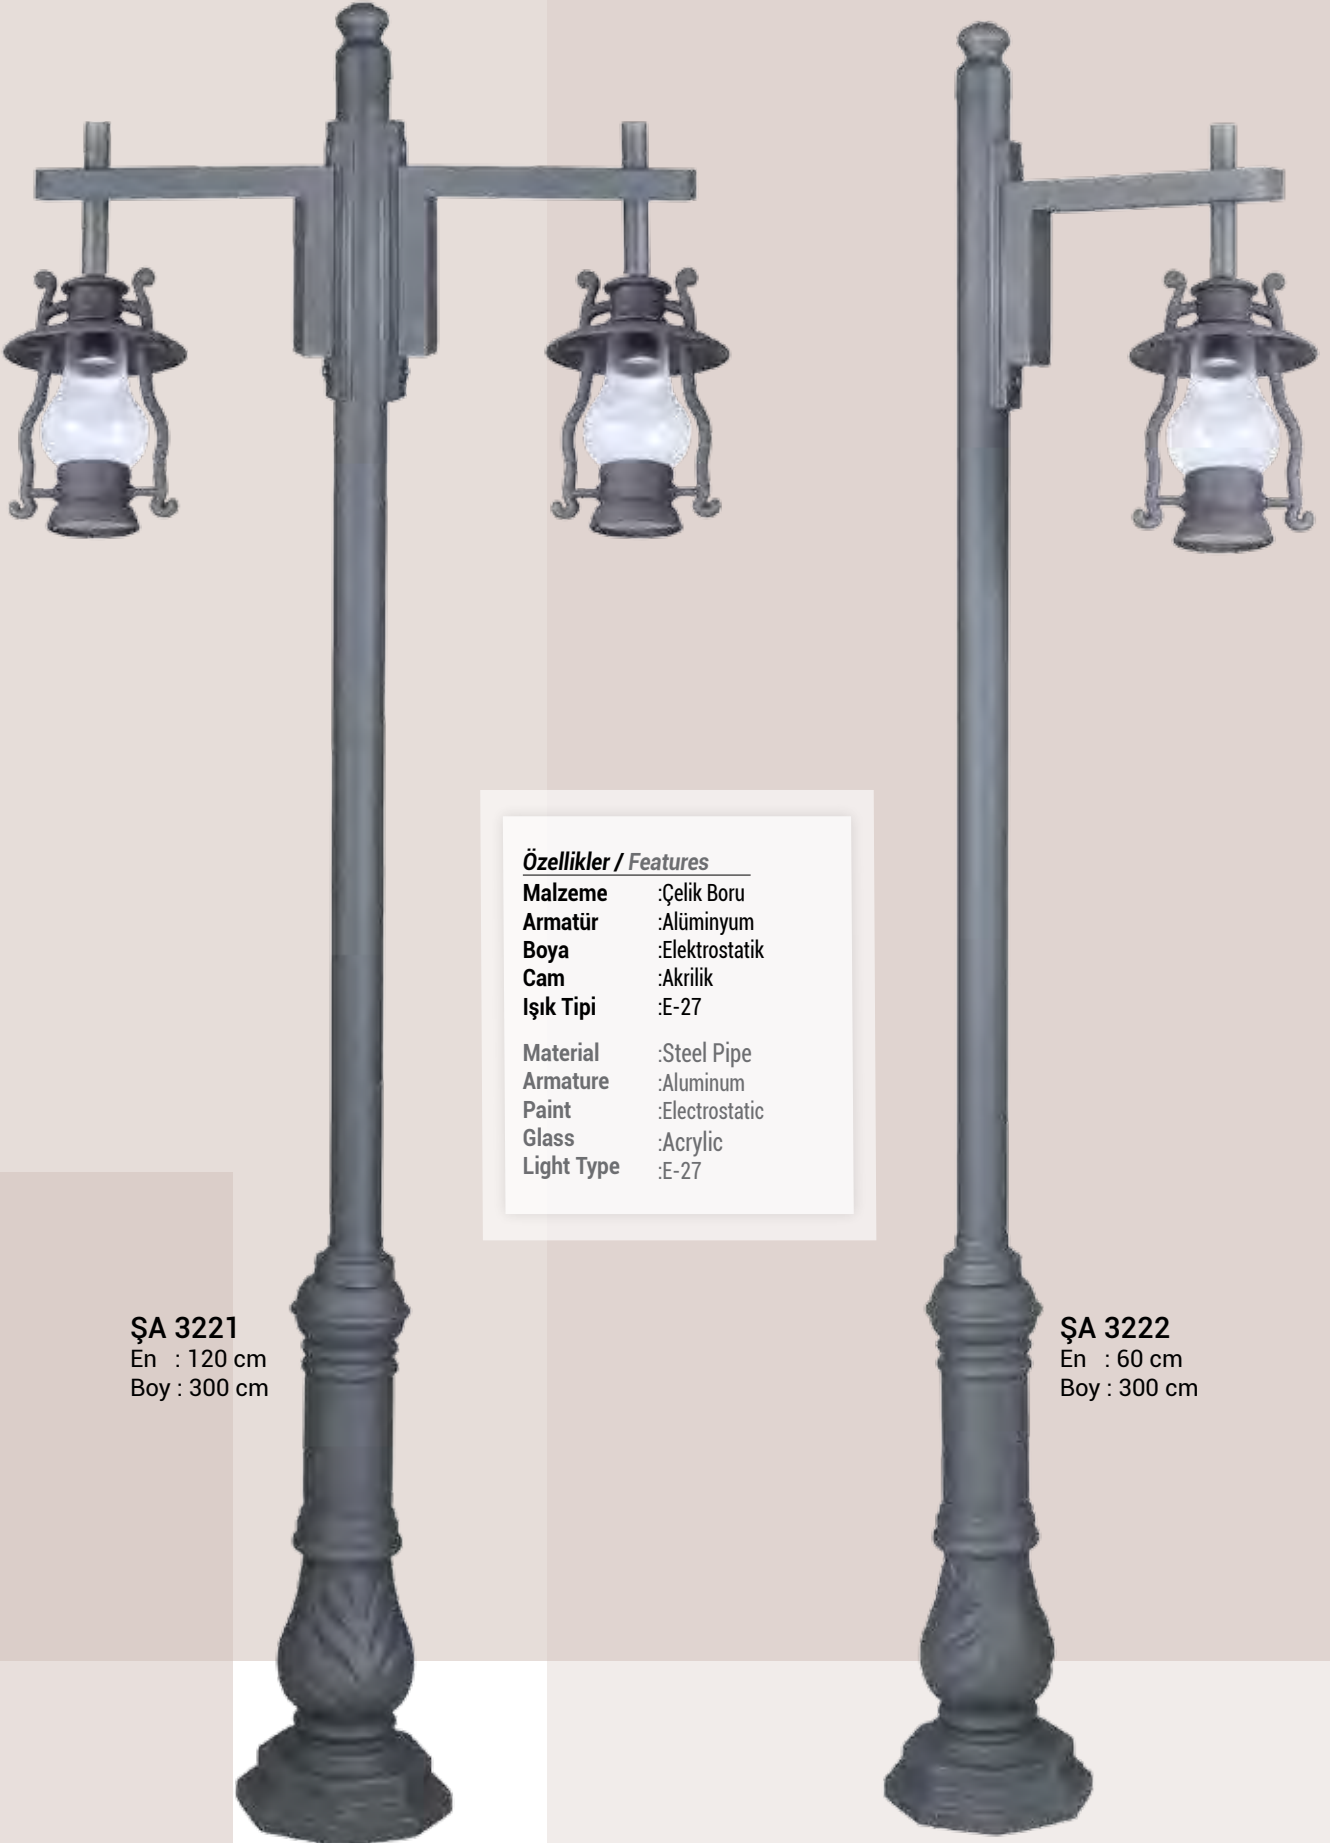

ŞA 3219
En : 120 cm
Boy : 300 cm

ŞA 3220
En : 60 cm
Boy : 300 cm

Özellikler / Features

Malzeme	:Çelik Boru
Armatür	:Alüminyum
Boya	:Elektrostatik
Cam	:Akrilik
Işık Tipi	:E-27
Material	:Steel Pipe
Armature	:Aluminum
Paint	:Electrostatic
Glass	:Acrylic
Light Type	:E-27

ŞA 3221
En : 120 cm
Boy : 300 cm

ŞA 3222
En : 60 cm
Boy : 300 cm