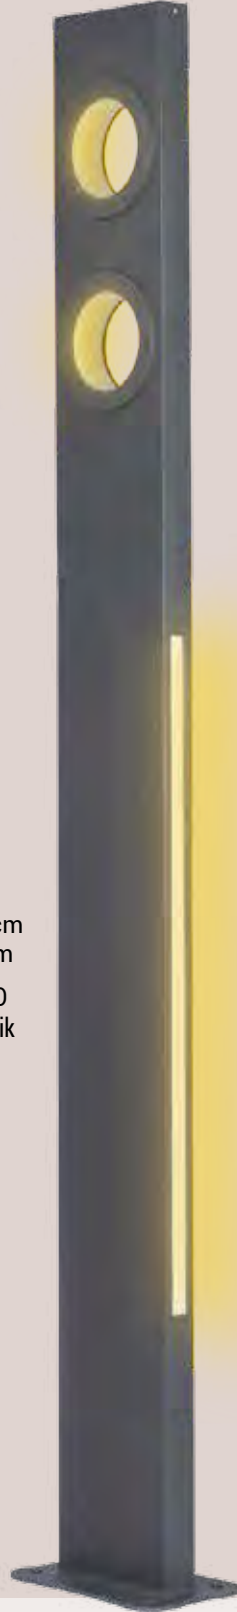

### ŞA 3089

En : 5x20 cm  
Boy : 200 cm

25 W SMD LED  
IP 67 Elektronik  
Sürücü