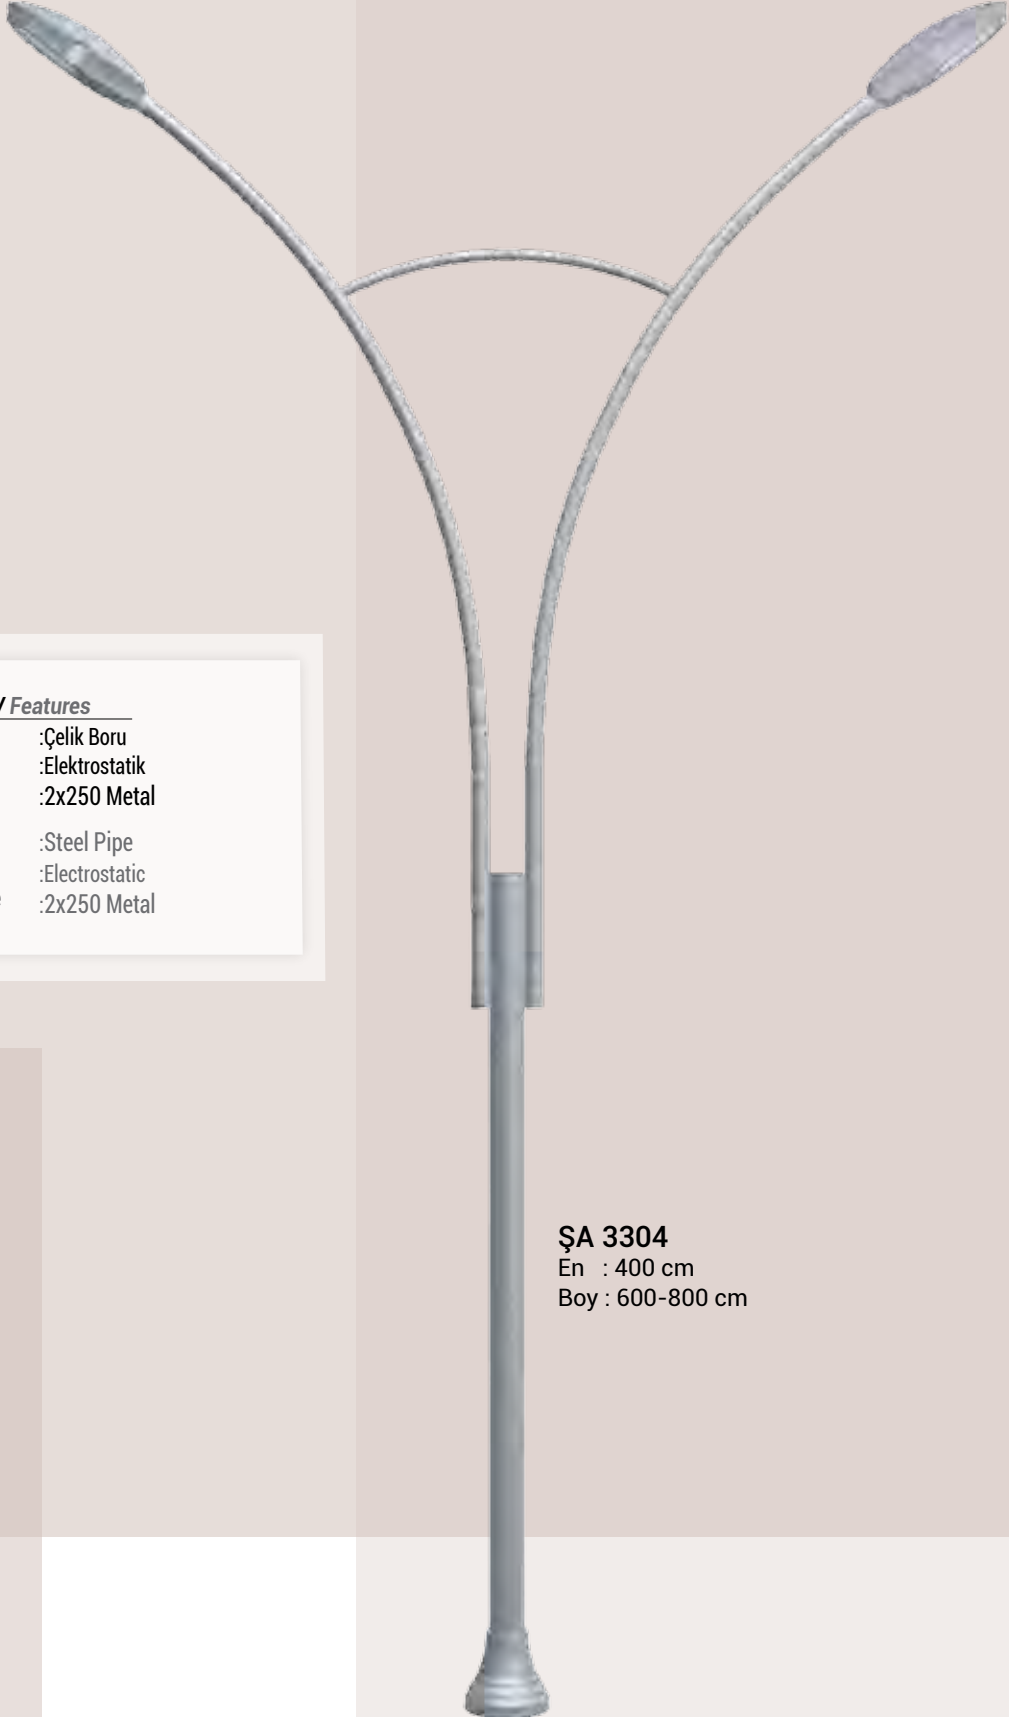

Özellikler / Features

Malzeme	:Çelik Boru
Boya	:Elektrostatik
Işık Tipi	:2x250 Metal
Material	:Steel Pipe
Paint	:Electrostatic
Light Type	:2x250 Metal

ŞA 3304

En : 400 cm

Boy : 600-800 cm